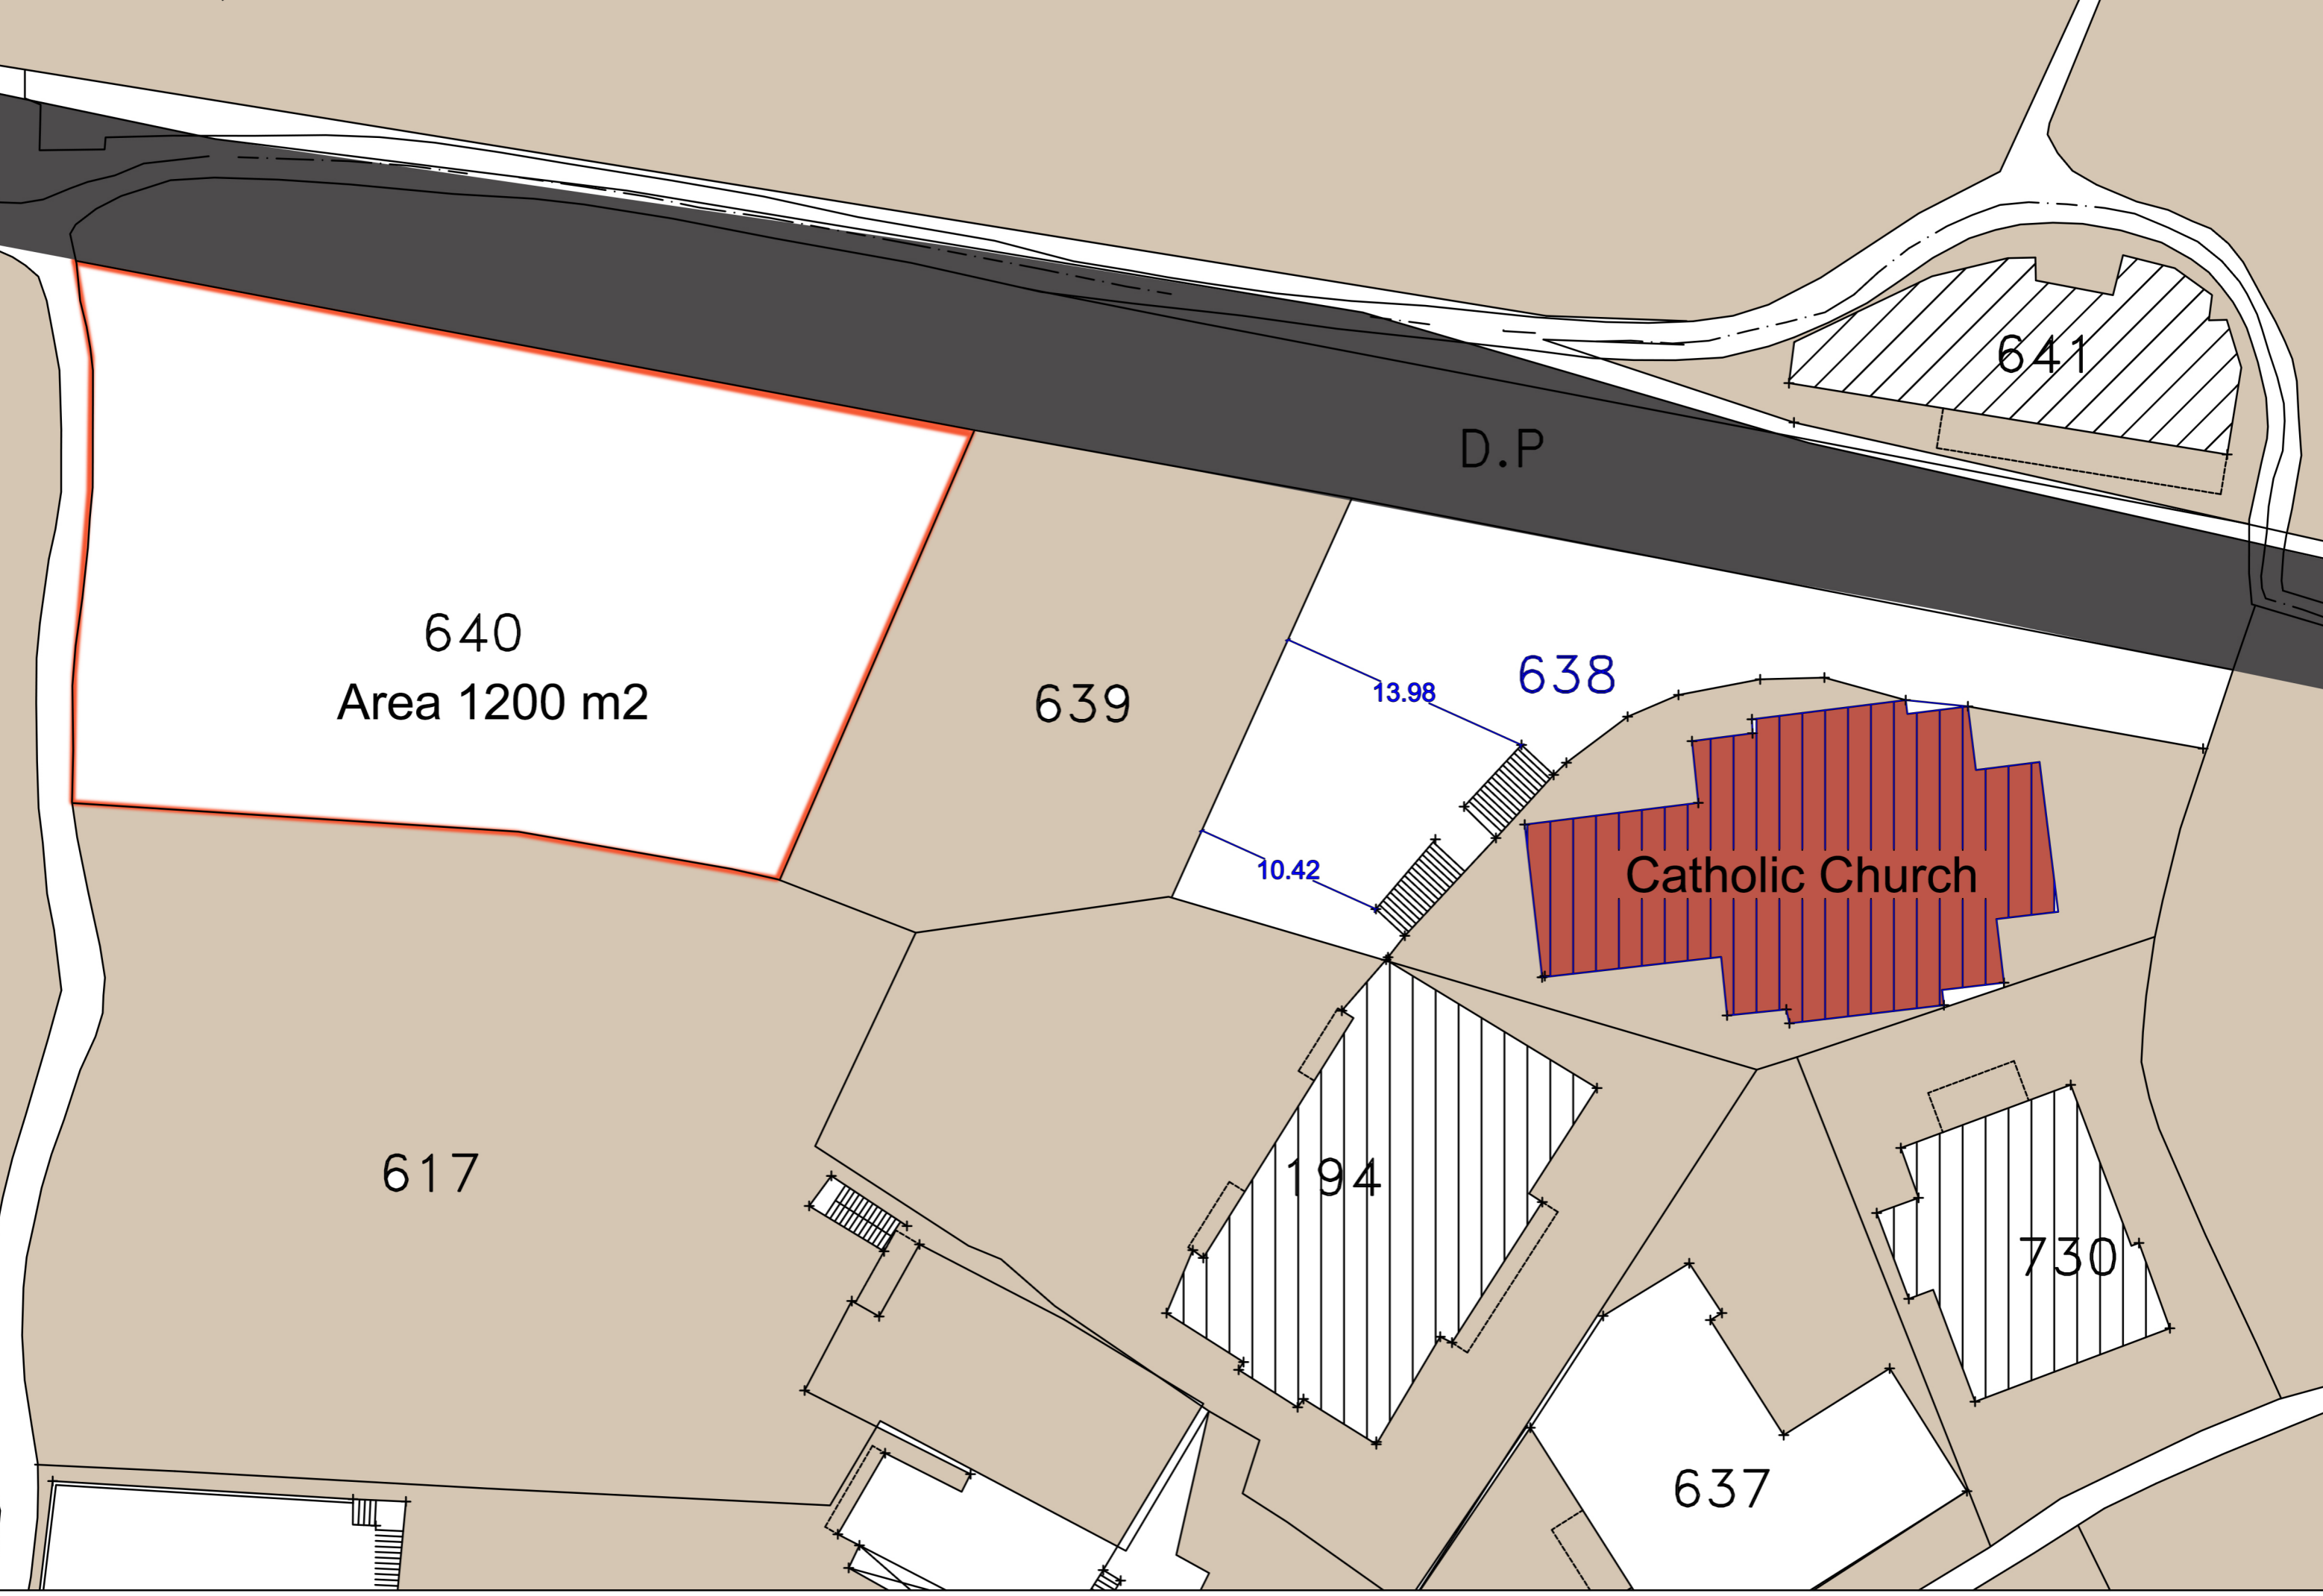

Land For Rent Jal el Dib

Plot Number: 640

Location: Jal El Dib

640

639

D.P

641

638

13.98

10.42

EGLISE

617

94

730