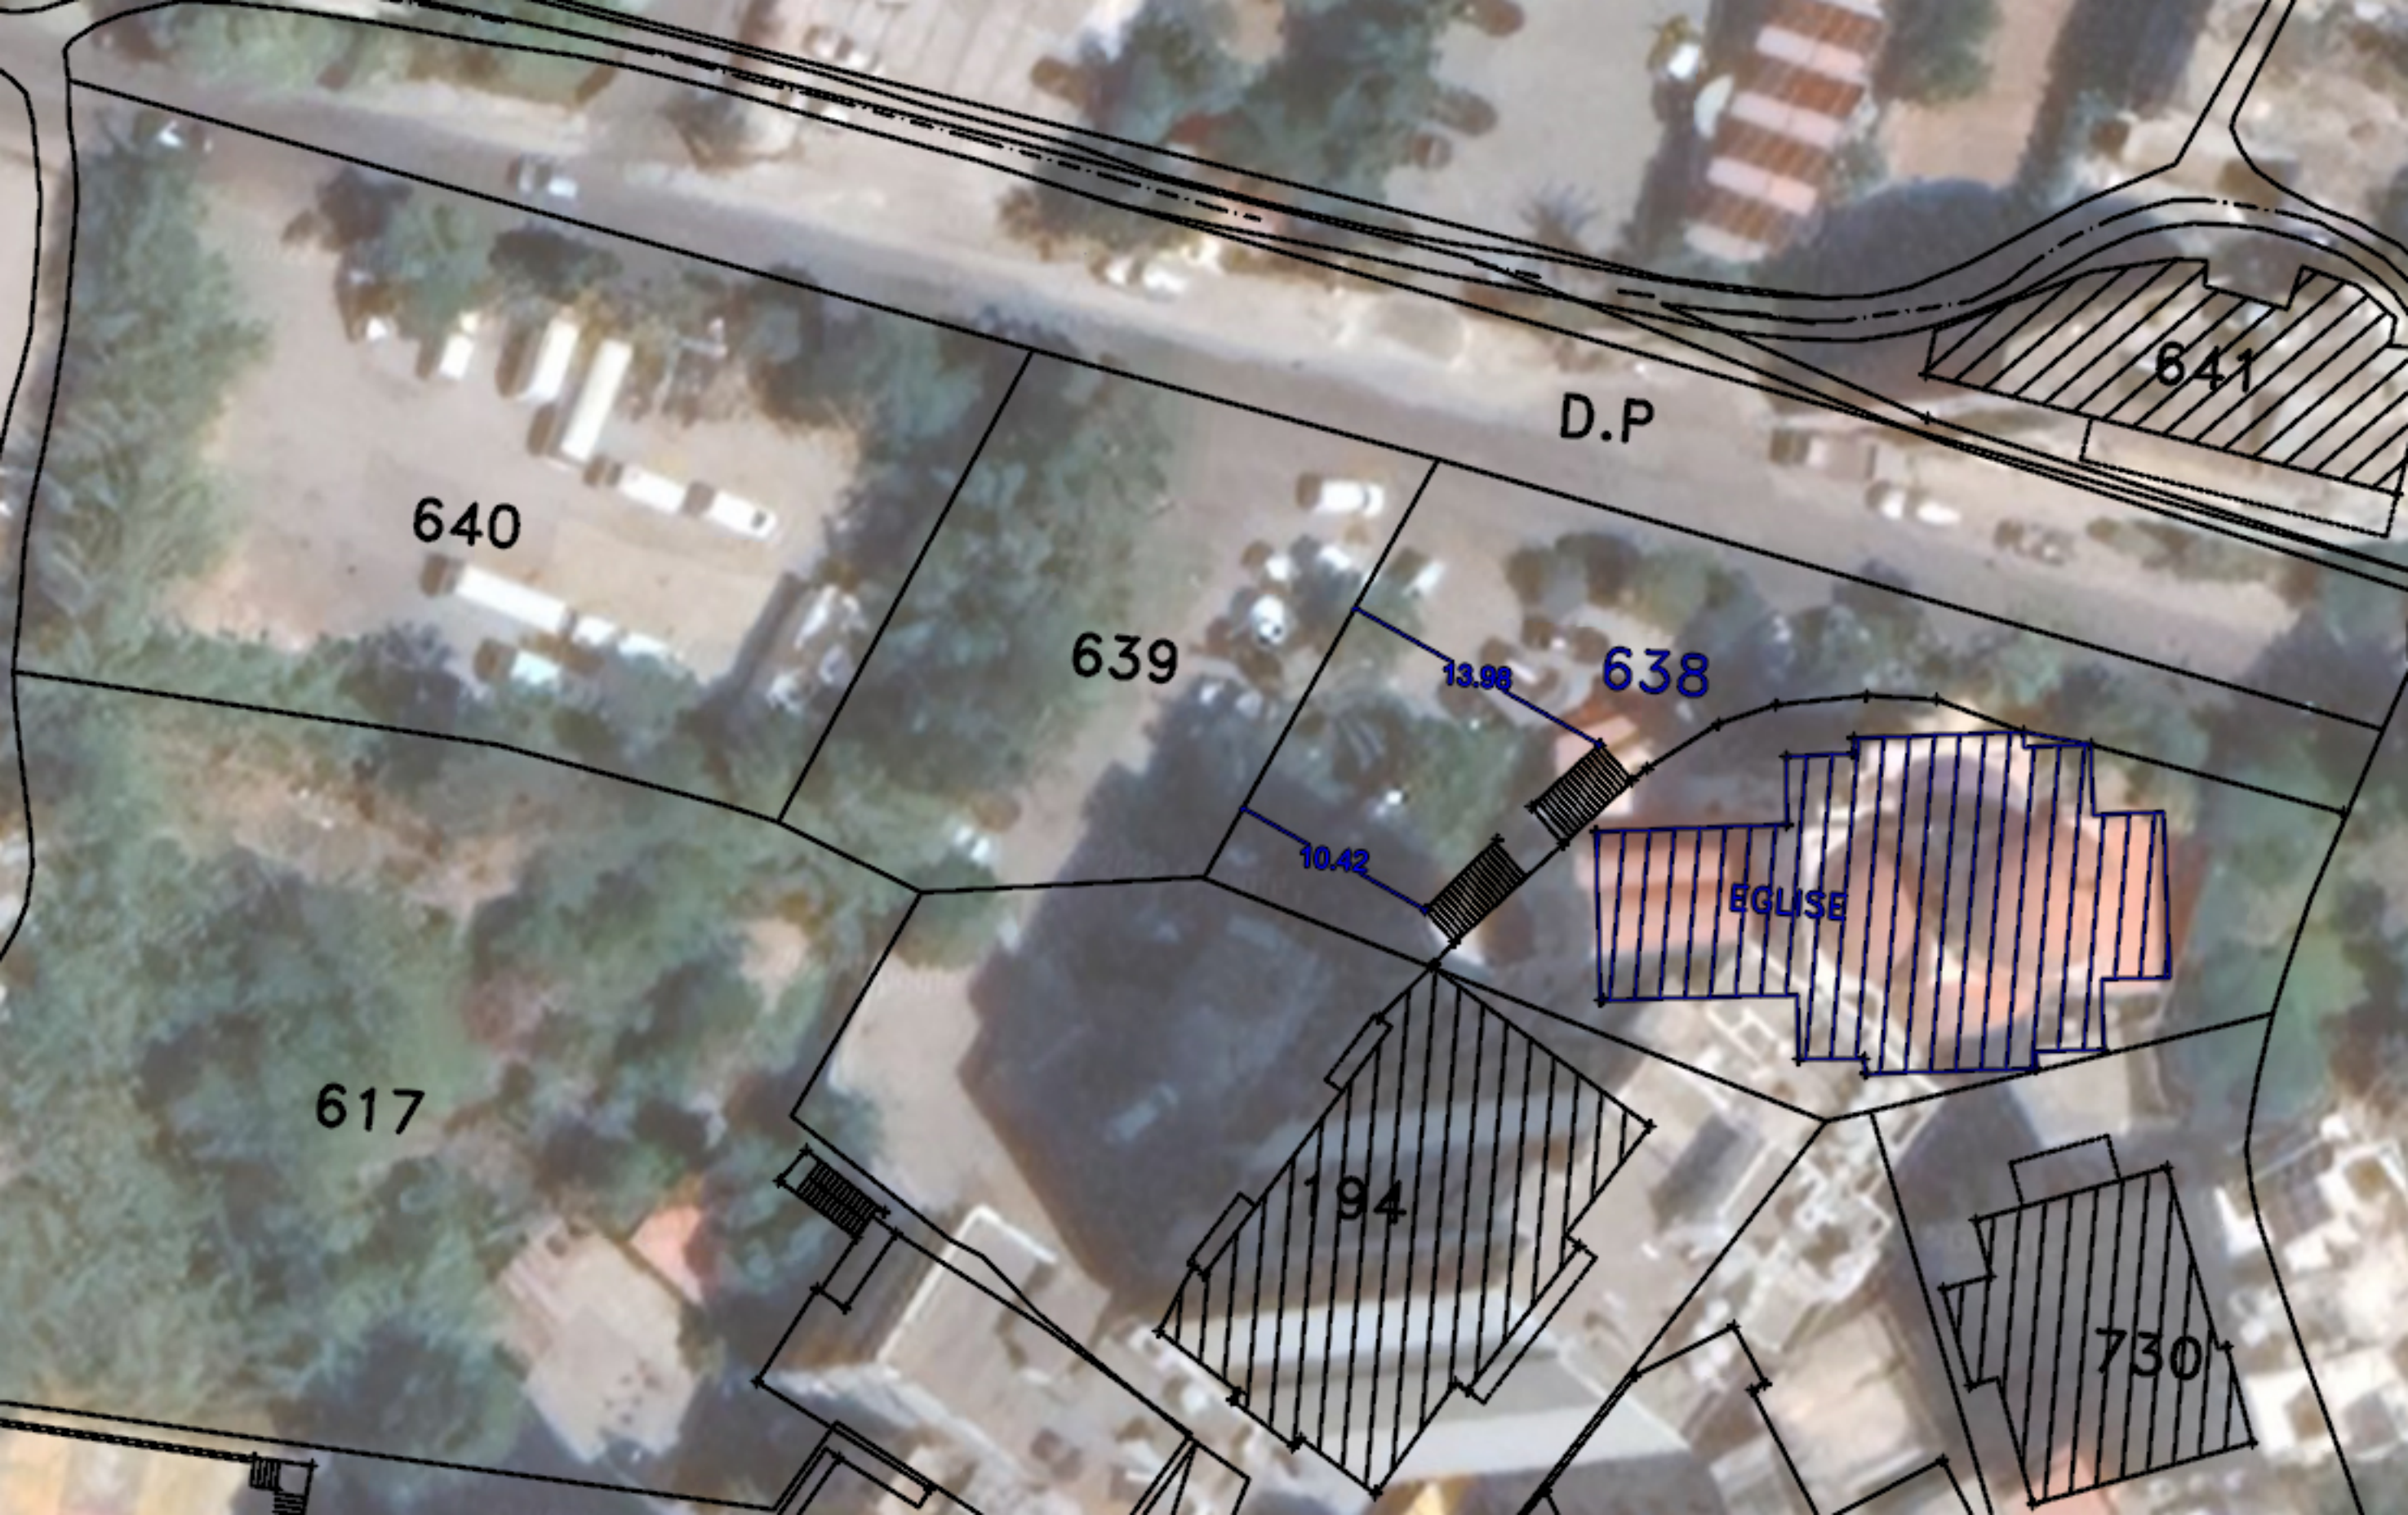

Land For Rent Jal el Dib

Plot Number: 640

Location: Jal El Dib

640

639

D.P

641

638

13.98

10.42

EGLISE

617

94

730